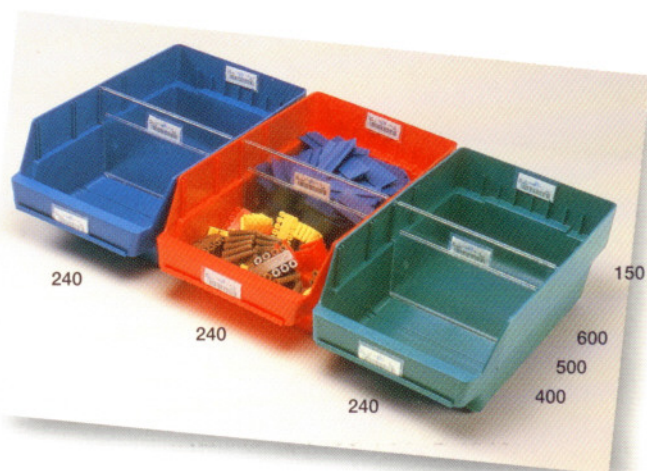

Etikettering	Typ	Art. Nr	Dimension mm	Förp./påse	Förp. Kart.	Kg/m³ Kart.
Hållare med etikett	Ep	500501	30x60	100	70	0,24/---
	Ep	500502	30x75	100	50	0,26/---
Hållare		500503	30x60	200		0,36/---
		500504	30x75	200		0,44/---
		500507	30x1000	50		1,50/---
Etikett		500505	30x60	1000		0,40/---
		500506	30x75	1000		0,50/---