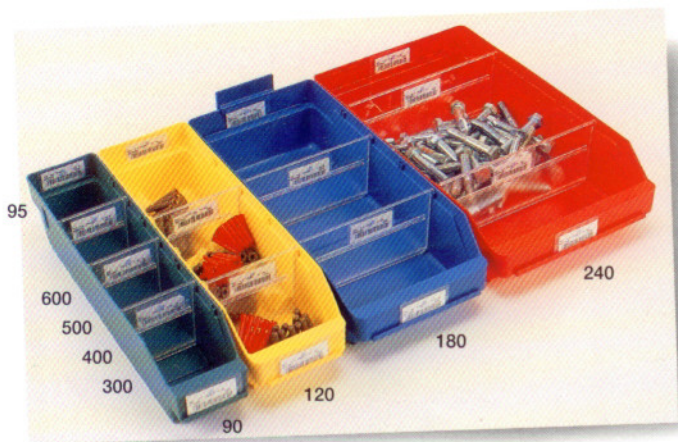

# Smådelslådor

- 14 storlekar
- Polypropene 
- Transparenta avdelare

## Färgkod

-  grön 500...
-  blå 510...
-  röd 520...
-  gul 540...

**Transportkompakt**  
Spar 50% transportvolym

Smådelslådor	Typ	Art.Nr.	Dimension mm	Avdelare per låda	Förp.	Kg/m <sup>3</sup> Förp.	Antal/Pall
	3009	...101	300x 90x95	5	40	6,6/0,06	1360
	3012	...102	300x120x95	3	30	5,9/0,06	1020
	3018	...105	300x180x95	3	20	5,1/0,06	680
	3024	...103	300x240x95	3	15	4,4/0,06	510
	4009	...201	400x 90x95	7	40	9,0/0,08	1000
	4012	...202	400x120x95	4	30	8,0/0,08	750
	4018	...205	400x180x95	4	20	6,5/0,08	500
	4024	...203	400x240x95	4	15	5,5/0,08	375
	5009	...301	500x 90x95	9	40	11,2/0,10	800
	5012	...302	500x120x95	6	30	9,9/0,10	600
	5018	...305	500x180x95	6	20	7,7/0,10	400
	5024	...303	500x240x95	6	15	8,8/0,10	300
	6012	...601	600x120x95	7	30	12,0/0,12	510
	6024	...603	600x240x95	7	15	8,5/0,12	255
Lådstopp		...508	80x40		100	0,8/---	
Avdelare	Typ	Art. Nr transp.	Dimension mm	Förp./påse	Förp. Kart.	Kg/m <sup>3</sup> Kart.	Antal/Pall
	P09	530401	90x95	50	1000	14,0/0,06	25 000
	P12	530402	120x95	50	800	16,0/0,06	20 000
	P18	530405	180x95	25	500	15,5/0,06	12 500
	P24	530403	240x95	25	400	19,2/0,06	10 000

# Volymlådor

- 4 storlekar
- Polypropene 
- Transparenta avdelare

Volymlådor	Typ	Art.Nr.	Dimension mm	Avdelare per låda	Förp.	Kg/m <sup>3</sup> Förp.	Antal/Pall
	4024-15	...204	400x240x150	3	10	6,0/0,08	250
	5018-11	...306	500x180x110	6	20	8,8/0,10	400
	5024-15	...304	500x240x150	3	10	7,6/0,10	200
	6024-15	...604	600x240x150	4	10	8,6/0,12	170
Avdelare	Typ	Art. Nr transp.	Mått mm	Förp./påse	Förp. Kart.	Kg/m <sup>3</sup> Förp.	Antal/Pall
	P18-11	530406	180x110	25	400	13,2/0,06	10 000
	P24-15	530404	240x150	10	200	14,2/0,06	5 000