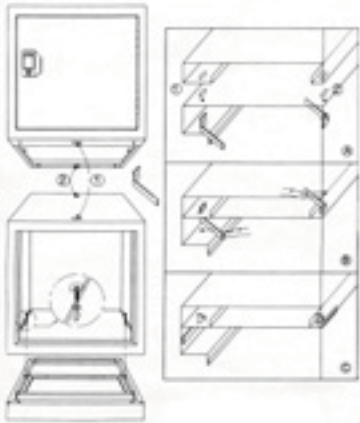

# Småfackskåp

1231501+1231401+1231201

1232401

Bild	Artikelnr.	Benämning	Mått h x b x d	Vikt	Beskrivning	Färg stomme	Färg dörrar	Pris
	1231201	SMS 102	1800x300x500	25	Skåp med två utrymmen med klädhängare. Dörrarna är låsta på en punkt med cylinderlås.	RAL 7035 	RAL 5012  RAL 3020 	XX
	1231401	SMS 104	1800x300x500	27	Skåp med fyra utrymmen. Dörrarna är låsta på en punkt med cylinderlås.	RAL 7035 	RAL 5012  RAL 3020 	XX
	1231501	SMS 105	1800x300x500	28	Skåp med fem utrymmen. Dörrarna är låsta på en punkt med cylinderlås.	RAL 7035 	RAL 5012  RAL 3020 	XX
	1232201	SMS 202	1800x600x500	43	Skåp med fyra utrymmen med klädhängare. Dörrarna är låsta på en punkt med cylinderlås.	RAL 7035 	RAL 5012  RAL 3020 	XX
	1232401	SMS 204	1800x600x500	47	Skåp med åtta utrymmen. Dörrarna är låsta på en punkt med cylinderlås.	RAL 7035 	RAL 5012  RAL 3020 	XX
	1232501	SMS 205	1800x600x500	49	Skåp med tio utrymmen. Dörrarna är låsta på en punkt med cylinderlås.	RAL 7035 	RAL 5012  RAL 3020 	XX
	1441101	SB 350	405x300x750	10	Sittbänk till SMS			XX
	1441201	SB 650	405x600x750	11	Sittbänk till SMS			XX
	1423131			4,5	Benpar till SMS 600 mm			XX
	1423132			4,5	Benpar till SMS 300 mm			XX

1210101

1233811

Bild	Artikelnr.	Mått h x b x d	Vikt	Beskrivning	Färg stomme	Färg dörrar	Pris
	1210101	305x305x305	4,6	Småfackskåp			XX
	1210201	381x381x381	6,7	Småfackskåp			XX
	1210301	450x450x450	8,7	Småfackskåp			XX
	1210151	80x300x300	1,4	Sockel			XX
	1210152	80x376x376	1,7	Sockel			XX
	1210153	80x445x445	2,0	Sockel			XX
	1233801	1800x800x550	75	Skåp med luckor av plexiglas. Cy- linderlås			XX
	1233811	1800x800x550	78	Skåp med luckor av plexiglas. Mynt- lås.			XX