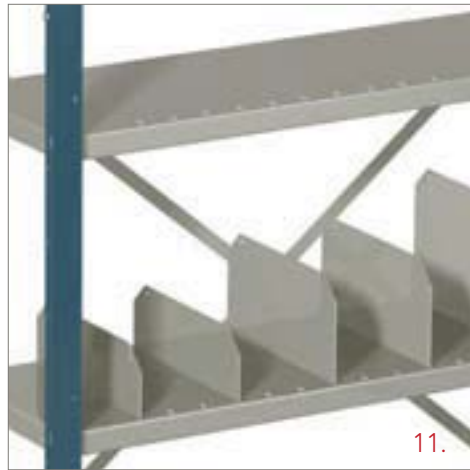

7. RYGGPLÅT

Dimension	Art. nr
2100 mm	763488
2500 mm	763489

8. RYGGSTAG

Art. nr 763486

9. LAGERLÅDOR

Dimension	Art. nr
300 x 120 x 65 mm	76312-3
400 x 120 x 65 mm	76412-3
500 x 120 x 65 mm	76512-3
300 x 240 x 65 mm	76324-3
400 x 240 x 65 mm	76424-3
500 x 240 x 65 mm	76524-3

AVDELARE

Dimension	Art.nr
120 x 65 mm	76120-3
240 x 65 mm	76240-3
Etikettlist	76260-0

10. SOCKELPLÅT

Art. nr 763499

11. DELNINGSPLÅT

Dimension	Art. nr
300 x 100	763431
300 x 150	763432
300 x 200	763433
300 x 300	763435
400 x 100	763441
400 x 150	763442
400 x 200	763443
400 x 300	763445

Dimension	Art. nr
500 x 100	763451
500 x 150	763452
500 x 200	763453
500 x 300	763455
600 x 100	763461
600 x 150	763462
600 x 200	763463
600 x 300	763465

12. DRAGLÅDA

Dimension	Art. nr
400	763984
500	763983