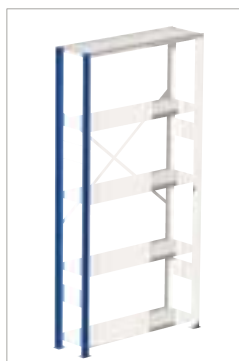

DÖRRSEKTION med 5 hyllplan, 2 slutna gavlar, ryggplåt och låsbar dörrsektion

Antal hyllplan	Sektions-belastning	Dimension	Art. nr. lackerat Blå/grå	Art. nr. galvaniserat Galv/galv
5	1800 kg	2100 x 1000 x 300	763513-2108	763913-2108-7
5	1800 kg	2100 x 1000 x 400	763514-2110	763914-2110-7
5	1800 kg	2100 x 1000 x 500	763515-2110	763915-2110-7
5	1800 kg	2100 x 1000 x 600	763516-2110	763916-2110-7