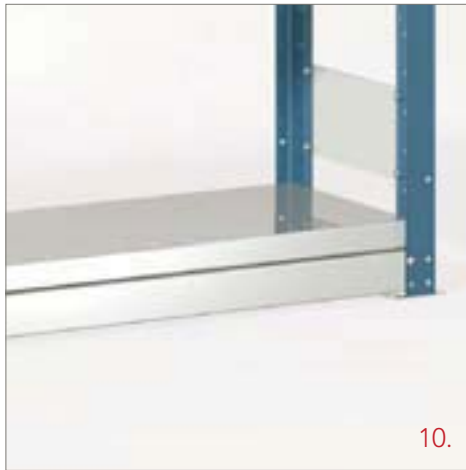

7. RYGGPLÅT

Dimension	Art. nr
2100 mm	763488
2500 mm	763489

8. RYGGSTAG

Art. nr 763486

9. LAGERLÅDOR

Dimension	Art. nr
300 x 120 x 65 mm	76312-3
400 x 120 x 65 mm	76412-3
500 x 120 x 65 mm	76512-3
300 x 240 x 65 mm	76324-3
400 x 240 x 65 mm	76424-3
500 x 240 x 65 mm	76524-3

AVDELARE

Dimension	Art.nr
120 x 65 mm	76120-3
240 x 65 mm	76240-3
Etikettlist	76260-0

10. SOCKELPLÅT

Art. nr 763499

11. DELNINGSPLÅT

Dimension	Art. nr
300 x 100	763431
300 x 150	763432
300 x 200	763433
300 x 300	763435
400 x 100	763441
400 x 150	763442
400 x 200	763443
400 x 300	763445

Dimension	Art. nr
500 x 100	763451
500 x 150	763452
500 x 200	763453
500 x 300	763455
600 x 100	763461
600 x 150	763462
600 x 200	763463
600 x 300	763465

12. DRAGLÅDA

Dimension	Art. nr
400	763984
500	763983