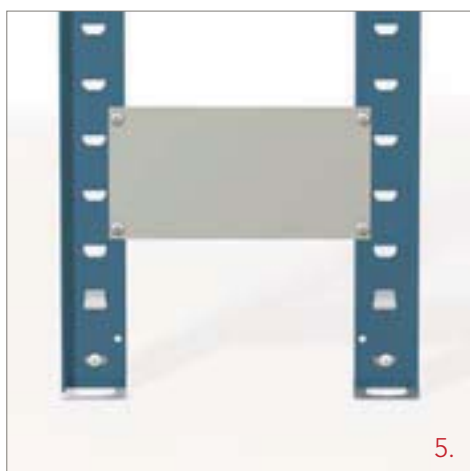

1.

2.

3.

4.

5.

6.

1. STOLPE

Dimension	Art. nr Lackerat	Art. nr Galvaniserat
2100 mm	763521	763521-7
2500 mm	763525	763525-7
2900 mm	763522	763525-7
Stolpfot		763595
Fotplatta		763995